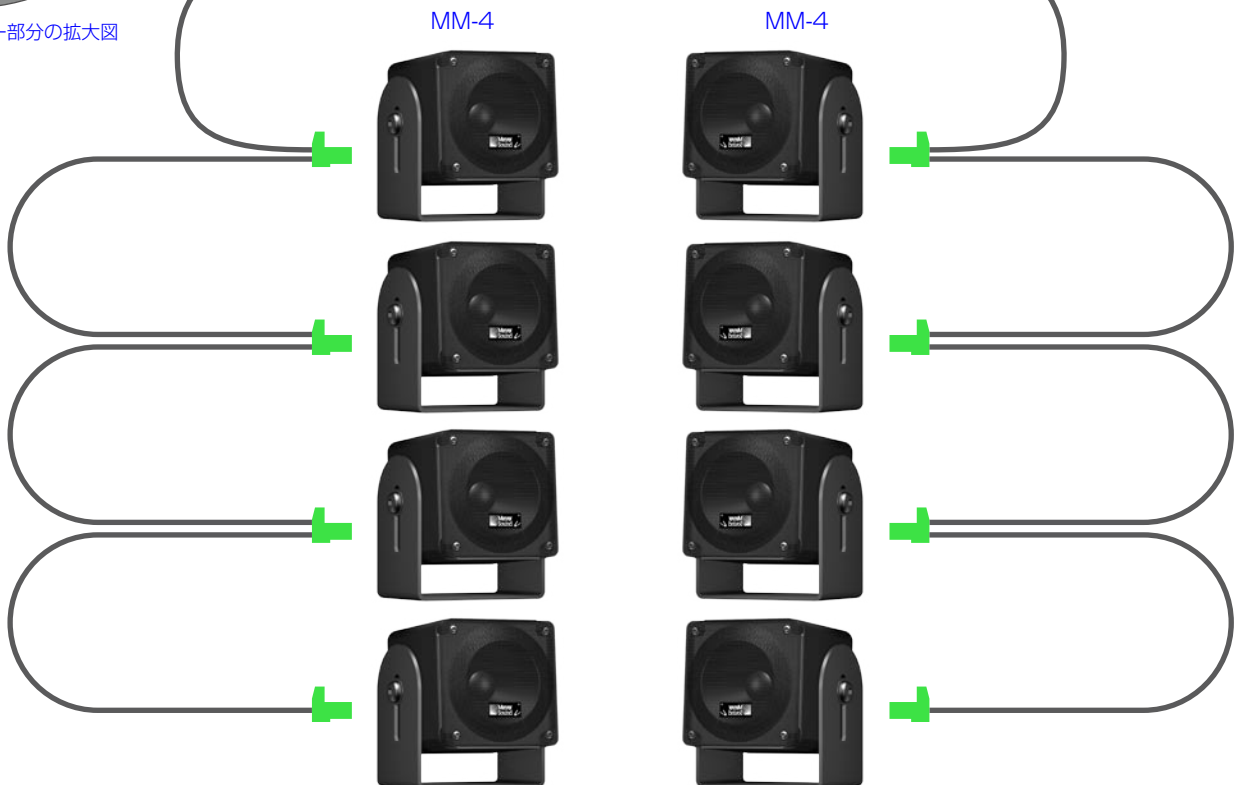

MM-4 結線図

INPUT L INPUT R

2pin Phoenixコネクター部分の拡大図

屋内用MM-4のタイプです。(屋外用ウォータープルーフはコネクターの形状が変わります)