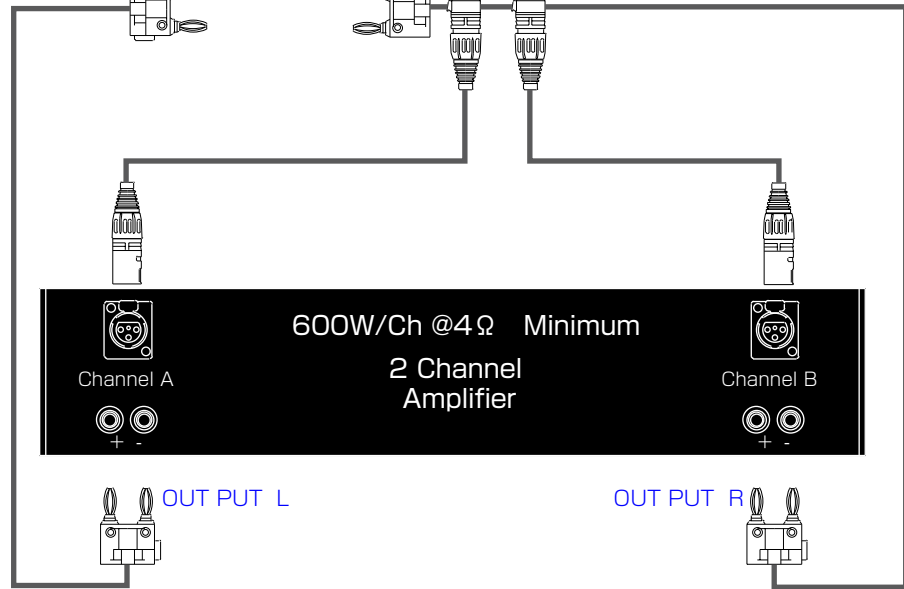

MM-4 結線図

INPUT L INPUT R

2pin Phoenixコネクター部分の拡大図

屋内用MM-4のタイプです。(屋外用ウォータープルーフはコネクターの形状が変わります)