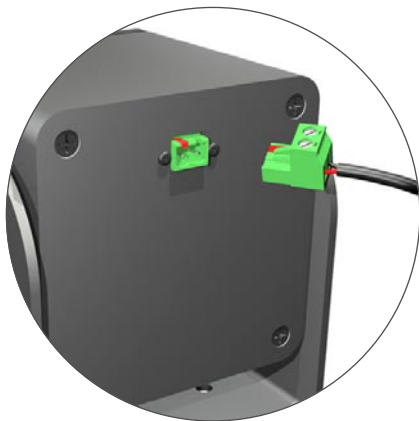

MM-4 結線図

INPUT L INPUT R

2pin Phoenixコネクター部分の拡大図

屋内用MM-4のタイプです。(屋外用ウォータープルーフはコネクターの形状が変わります)