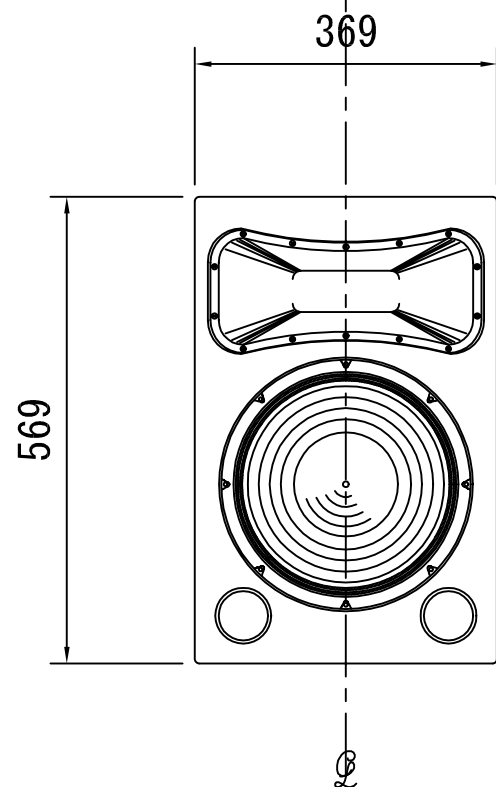

Ultra Series Loudspeaker
UPA-1C

周波数特性	: 80-18,000Hz
ユニット構成	: 3インチコンプレッションドライバー : 12インチコーンドライバー
最大SPL	: 132dB @1m
水平指向角度	: 80°
垂直指向角度	: 60°
コネクター	: EP4-14
寸法	: 369 (W) x 569 (H) x 369 (D) mm
重量	: 30kg
専用コントロールユニット	: M-1A

- A印: 吊り金具 上下 (オプション)
- B印: 取っ手 左右
- C印: EP4-14 コネクター
- ⊕印: 重心

2000/06

MATERIAL	DRAWN
FINISH	APP'D
Copyright © 2000 ATL INC. All rights reserved.	

TITLE	upa-1c 仕様図
<small>本仕様書記載内容、商品の仕様及び外観は、改良のため予告なく変更されることがありますので、あらかじめご了承ください。 本仕様書の作成者は(株)音響総合研究所であり、図書の著作権は作成者が有しています。 本仕様書のご利用形態は自由ですが、ご使用により発生するいかなる問題に対しても、作成者が責任を負うものではありません。</small>	

DWG.NO.	upa-1c-spc		
SCALE	SHEET	SIZE	REV.
/	OF	3	