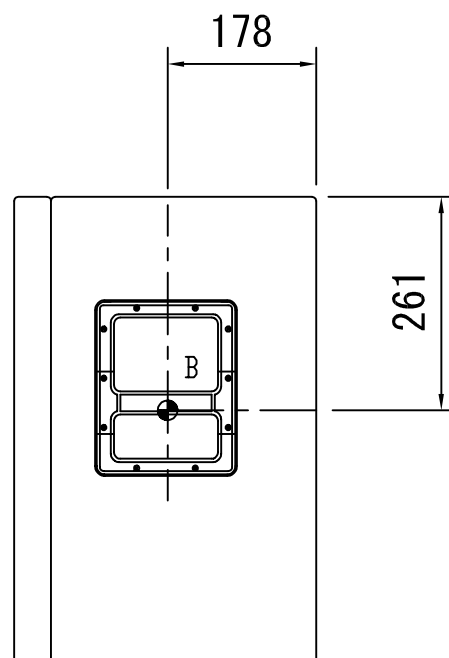

Ultra Series Loudspeaker
UPA-1C

周波数特性	: 80-18,000Hz
ユニット構成	: 3インチコンプレッションドライバー : 12インチコーンドライバー
最大SPL	: 132dB @1m
水平指向角度	: 80°
垂直指向角度	: 60°
コネクター	: EP4-14
寸法	: 369 (W) x 569 (H) x 369 (D) mm
重量	: 30kg
専用コントロールユニット	: M-1A

- A印: 吊り金具 上下 (オプション)
- B印: 取っ手 左右
- C印: EP4-14 コネクター
- ⊕印: 重心

2000/06

MATERIAL	DRAWN
FINISH	APP'D
Copyright © 2000 ATL INC. All rights reserved.	

TITLE	upa-1c 仕様図
<small>本仕様書記載内容、商品の仕様及び外観は、改良のため予告なく変更されることがありますので、あらかじめご了承ください。 本仕様書の作成者は(株)音響総合研究所であり、図書の著作権は作成者が有しています。 本仕様書のご利用形態は自由ですが、ご使用により発生するいかなる問題に対しても、作成者が責任を負うものではありません。</small>	

DWG.NO.	upa-1c-spc		
SCALE	SHEET	SIZE	REV.
/	OF	3	