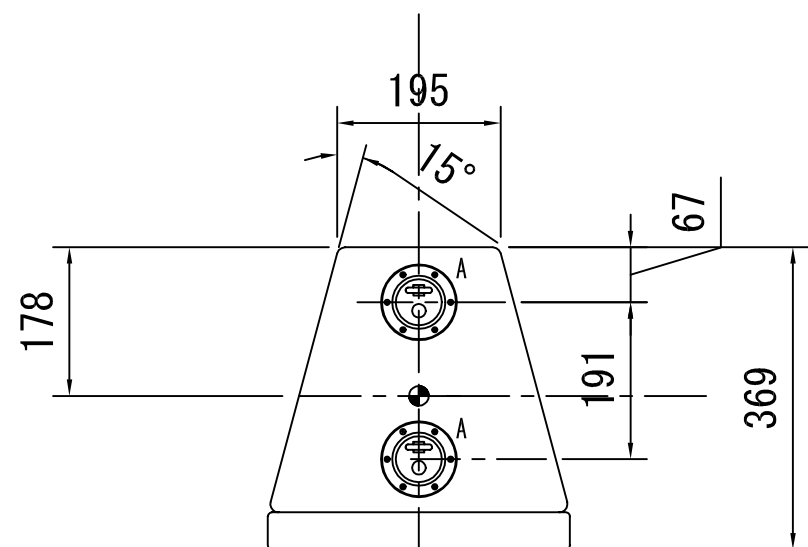

Ultra Series Loudspeaker
UPA-1C

周波数特性	: 80-18,000Hz
ユニット構成	: 3インチコンプレッションドライバー : 12インチコーンドライバー
最大SPL	: 132dB @1m
水平指向角度	: 80°
垂直指向角度	: 60°
コネクター	: EP4-14
寸法	: 369 (W) x 569 (H) x 369 (D) mm
重量	: 30kg
専用コントロールユニット	: M-1A

- A印: 吊り金具 上下 (オプション)
- B印: 取っ手 左右
- C印: EP4-14 コネクター
- ⊕印: 重心

2000/06

MATERIAL	DRAWN
FINISH	APP'D
Copyright © 2000 ATL INC. All rights reserved.	

TITLE	upa-1c 仕様図
<small>本仕様書記載内容、商品の仕様及び外観は、改良のため予告なく変更されることがありますので、あらかじめご了承ください。 本仕様書の作成者は(株)音響総合研究所であり、図書の著作権は作成者が有しています。 本仕様書のご利用形態は自由ですが、ご使用により発生するいかなる問題に対しても、作成者が責任を負うものではありません。</small>	

DWG.NO.	upa-1c-spc		
SCALE	SHEET	SIZE	REV.
/	OF	3	