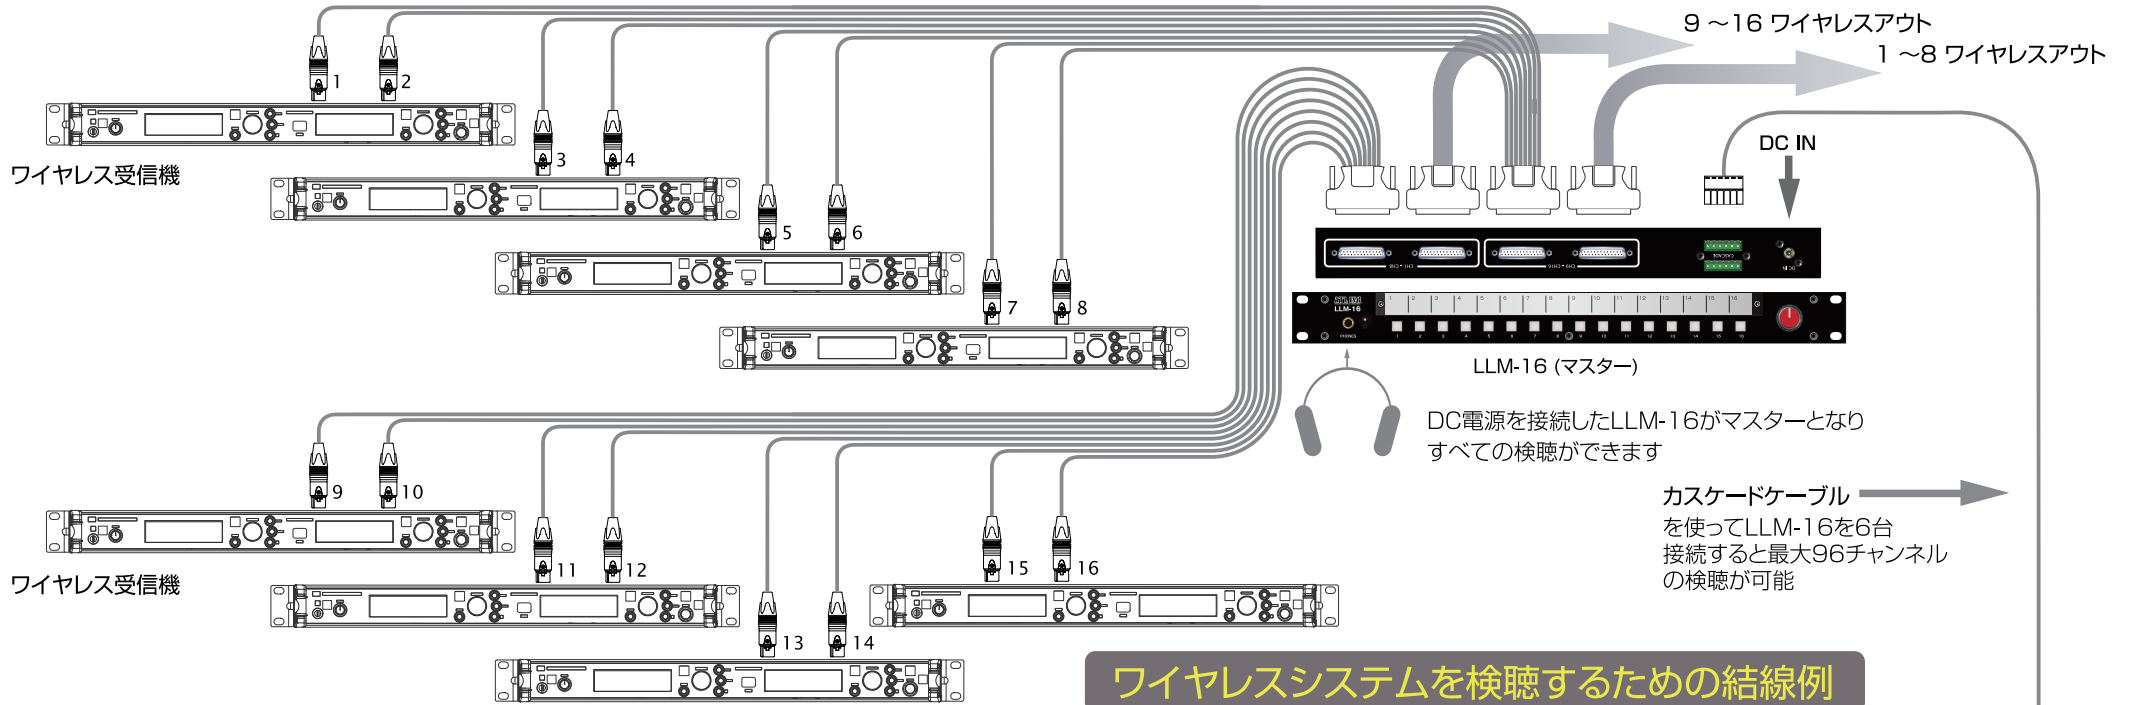

LLM16 Connection example

ワイヤレスシステムを検聴するための結線例