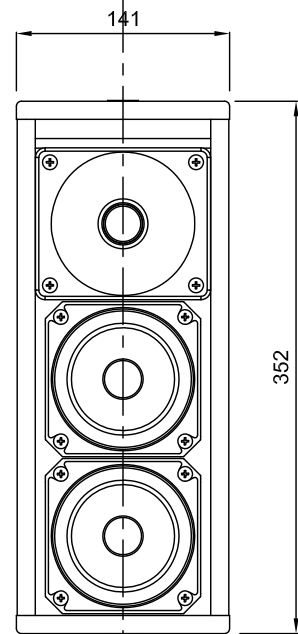

H:ホット C:コールド S:シールド

H:ホット C:コールド S:シールド

A印: ナットプレート (上下 2ヶ所)

ENコネクター背面図

Phoenixコネクター背面図

\*グリルを外した図です。

- 再生周波数帯域 : 66Hz~18kHz
- 最大ピークSPL : 119dB
- ドライバー構成 : 高域ユニット: 1インチメタルドームツイーター x 1  
: 低域ユニット: 4インチコーンドライバー x 2
- 指向性 : 水平100° / 垂直100°
- 操作電圧 : +48VDC (外部電源)
- 入力コネクター : 5ピンのPhoenixコネクター/5ピンのENコネクター  
またはEN3コネクター (3ピン オーディオ、2ピン DCパワー)
- インピーダンス : 10KΩ
- 入力レベル : 2dBv (0.80 Vrms, 1.12 Vpeak)
- パワーアンプ : 3ch クラスD
- 出力パワー : 合計500W (3ch)
- 寸法 : w352mm x H141mm x D152mm
- 重量 : 5.6kg

製品の仕様は、予告なく変更になります。

縮尺: 1/5

|             |             |                   |        |
|-------------|-------------|-------------------|--------|
| 株式会社エイサーエール | メーカー名       | ウルトラコンパクト ラウドスピーカ | 図面サイズ  |
|             | Meyer sound | 製品名               | UP-4XP |
|             |             |                   | A4     |
|             |             |                   | 10D-V1 |