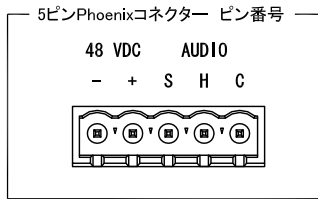

H:ホット C:コールド S:シールド

H:ホット C:コールド S:シールド

A印: ナットプレート (上下 2ヶ所)

ENコネクター背面図

Phoenixコネクター背面図

\*グリルを外した図です。

- 再生周波数帯域 : 66Hz~18kHz
- 最大ピークSPL : 119dB
- ドライバー構成 : 高域ユニット: 1インチメタルドームツイーター x 1  
: 低域ユニット: 4インチコーンドライバー x 2
- 指向性 : 水平100° / 垂直100°
- 操作電圧 : +48VDC (外部電源)
- 入力コネクター : 5ピンのPhoenixコネクター/5ピンのENコネクター  
またはEN3コネクター (3ピン オーディオ、2ピン DCパワー)
- インピーダンス : 10KΩ
- 入力レベル : 2dBv (0.80 Vrms, 1.12 Vpeak)
- パワーアンプ : 3ch クラスD
- 出力パワー : 合計500W (3ch)
- 寸法 : w352mm x H141mm x D152mm
- 重量 : 5.6kg

製品の仕様は、予告なく変更になります。

縮尺: 1/5

|             |             |                   |        |
|-------------|-------------|-------------------|--------|
| 株式会社エイサーエール | メーカー名       | ウルトラコンパクト ラウドスピーカ | 図面サイズ  |
|             | Meyer sound | 製品名               | UP-4XP |
|             |             |                   | A4     |
|             |             |                   | 10D-V1 |