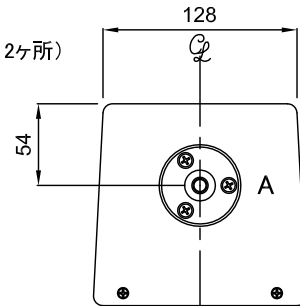

H:ホット C:コールド S:シールド

H:ホット C:コールド S:シールド

A印: ナットプレート (上下 2ヶ所)

ENコネクター背面図

Phoenixコネクター背面図

\*グリルを外した図です。

- 再生周波数帯域 : 66Hz~18kHz
- 最大ピークSPL : 119dB
- ドライバー構成 : 高域ユニット: 1インチメタルドームツイーター x 1  
: 低域ユニット: 4インチコーンドライバー x 2
- 指向性 : 水平100° / 垂直100°
- 操作電圧 : +48VDC (外部電源)
- 入力コネクター : 5ピンのPhoenixコネクター/5ピンのENコネクター  
またはEN3コネクター (3ピン オーディオ、2ピン DCパワー)
- インピーダンス : 10KΩ
- 入力レベル : 2dBv (0.80 Vrms, 1.12 Vpeak)
- パワーアンプ : 3ch クラスD
- 出力パワー : 合計500W (3ch)
- 寸法 : w352mm x H141mm x D152mm
- 重量 : 5.6kg

製品の仕様は、予告なく変更になります。

縮尺: 1/5

|             |             |                   |        |
|-------------|-------------|-------------------|--------|
| 株式会社エイサーエール | メーカー名       | ウルトラコンパクト ラウドスピーカ | 図面サイズ  |
|             | Meyer sound | 製品名               | UP-4XP |
|             |             |                   | A4     |
|             |             |                   | 10D-V1 |