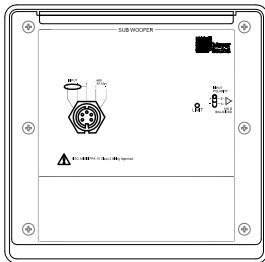

\* MM-10XP, MM-10AC, MM-10ACX  
 すべて外観寸法は同じ(左図の電源部の図はMM-10ACXです。)

\*グリルを外した図です。

各リアパネル

MM-10XP

DC48V駆動モデル  
 別途、電源ユニット(MPS-488)が必要  
 コネクターの選択 EN3 or Phoenix

MM-10AC

AC駆動モデル  
 Audio, AC Loop Output付

MM-10ACX

AC駆動モデル  
 MM-4XP 2台分の電源ユニットを搭載  
 コネクターの選択 EN3 or Phoenix  
 サブウーハー用ボリューム付

- 周再生周波数帯域 : 40Hz~200Hz
- 最大ピークSPL : 123dB
- ドライバ : 10インチコンドライバ×1
- 電源コネクター : 5ピンEN3コネクター (3ピンオーディオ、2ピンDCパワー) MM-10
- : XLRオス・メス+パワーコン (ループ付き) MM-10AC & MM10-ACX
- インピーダンス : 10kΩ
- 入力レベル : 0dBV(1Vrms、1.4Vpk)
- 出力パワー : 合計225W(1ch)
- 電源 : 48VDC (外部電源 MPS-488から供給) MM-10XP
- : 90V-250V AC (パワーコン・ループアウト付き) MM-10AC&MM10-ACX
- 寸法 / 重量 : W482mm×H279mm×D305mm / 12.5Kg
- キャビネット / 仕上げ : 高品質積層合板 / 黒色テクスチャ仕上げ
- グリル : 防錆塗装金属グリル

製品の仕様は、予告なく変更になります。

縮尺 : 1/10

	メーカー名 <b>Meyer sound</b>	ミニチュアサブウーハー	図面サイズ <b>A4</b>
		製品名 <b>MM-10XP/MM-10AC/MM-10ACX</b>	11D-V2