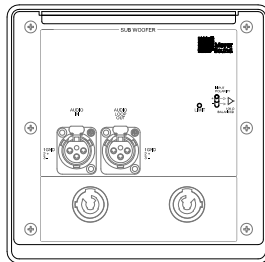

\* MM-10XP, MM-10AC, MM-10ACX  
 すべて外観寸法は同じ(左図の電源部の図はMM-10ACXです。)

\*グリルを外した図です。

各リアパネル

MM-10XP

DC48V駆動モデル  
 別途、電源ユニット(MPS-488)が必要  
 コネクターの選択 EN3 or Phoenix

MM-10AC

AC駆動モデル  
 Audio, AC Loop Output付

MM-10ACX

AC駆動モデル  
 MM-4XP 2台分の電源ユニットを搭載  
 コネクターの選択 EN3 or Phoenix  
 サブウーハー用ボリューム付

- 周再生周波数帯域 : 40Hz~200Hz
- 最大ピークSPL : 123dB
- ドライバ : 10インチコンドライバ×1
- 電源コネクター : 5ピンEN3コネクター (3ピンオーディオ、2ピンDCパワー) MM-10
- : XLRオス・メス+パワーコン (ループ付き) MM-10AC & MM10-ACX
- インピーダンス : 10kΩ
- 入力レベル : 0dBV(1Vrms、1.4Vpk)
- 出力パワー : 合計225W(1ch)
- 電源 : 48VDC (外部電源 MPS-488から供給) MM-10XP
- : 90V-250V AC (パワーコン・ループアウト付き) MM-10AC&MM10-ACX
- 寸法 / 重量 : W482mm×H279mm×D305mm / 12.5Kg
- キャビネット / 仕上げ : 高品質積層合板 / 黒色テクスチャ仕上げ
- グリル : 防錆塗装金属グリル

製品の仕様は、予告なく変更になります。

縮尺 : 1/10

	メーカー名 <b>Meyer sound</b>	ミニチュアサブウーハー	図面サイズ <b>A4</b>
		製品名 <b>MM-10XP/MM-10AC/MM-10ACX</b>	11D-V2