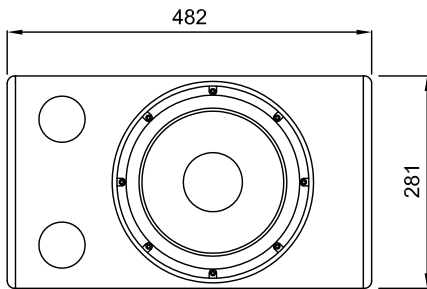

\* MM-10XP, MM-10AC, MM-10ACX  
 すべて外観寸法は同じ(左図の電源部の図はMM-10ACXです。)

\*グリルを外した図です。

各リアパネル

MM-10XP

DC48V駆動モデル  
 別途、電源ユニット(MPS-488)が必要  
 コネクターの選択 EN3 or Phoenix

MM-10AC

AC駆動モデル  
 Audio, AC Loop Output付

MM-10ACX

AC駆動モデル  
 MM-4XP 2台分の電源ユニットを搭載  
 コネクターの選択 EN3 or Phoenix  
 サブウーハー用ボリューム付

- 周再生周波数帯域 : 40Hz~200Hz
- 最大ピークSPL : 123dB
- ドライバ : 10インチコンドライバ×1
- 電源コネクター : 5ピンEN3コネクター (3ピンオーディオ、2ピンDCパワー) MM-10
- : XLRオス・メス+パワーコン (ループ付き) MM-10AC & MM10-ACX
- インピーダンス : 10kΩ
- 入力レベル : 0dBV(1Vrms、1.4Vpk)
- 出力パワー : 合計225W(1ch)
- 電源 : 48VDC (外部電源 MPS-488から供給) MM-10XP
- : 90V-250V AC (パワーコン・ループアウト付き) MM-10AC&MM10-ACX
- 寸法 / 重量 : W482mm×H279mm×D305mm / 12.5Kg
- キャビネット / 仕上げ : 高品質積層合板 / 黒色テクスチャ仕上げ
- グリル : 防錆塗装金属グリル

製品の仕様は、予告なく変更になります。

縮尺 : 1/10

	メーカー名 <b>Meyer sound</b>	ミニチュアサブウーハー	図面サイズ <b>A4</b>
		製品名 <b>MM-10XP/MM-10AC/MM-10ACX</b>	11D-V2