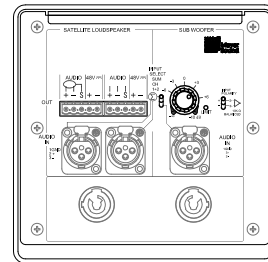

\* MM-10XP, MM-10AC, MM-10ACX  
 すべて外観寸法は同じ(左図の電源部の図はMM-10ACXです。)

\*グリルを外した図です。

各リアパネル

MM-10XP

DC48V駆動モデル  
 別途、電源ユニット(MPS-488)が必要  
 コネクターの選択 EN3 or Phoenix

MM-10AC

AC駆動モデル  
 Audio, AC Loop Output付

MM-10ACX

AC駆動モデル  
 MM-4XP 2台分の電源ユニットを搭載  
 コネクターの選択 EN3 or Phoenix  
 サブウーハー用ボリューム付

- 周再生周波数帯域 : 40Hz~200Hz
- 最大ピークSPL : 123dB
- ドライバ : 10インチコンドライバ×1
- 電源コネクター : 5ピンEN3コネクター (3ピンオーディオ、2ピンDCパワー) MM-10
- : XLRオス・メス+パワーコン (ループ付き) MM-10AC & MM10-ACX
- インピーダンス : 10kΩ
- 入力レベル : 0dBV(1Vrms、1.4Vpk)
- 出力パワー : 合計225W(1ch)
- 電源 : 48VDC (外部電源 MPS-488から供給) MM-10XP
- : 90V-250V AC (パワーコン・ループアウト付き) MM-10AC&MM10-ACX
- 寸法 / 重量 : W482mm×H279mm×D305mm / 12.5Kg
- キャビネット / 仕上げ : 高品質積層合板 / 黒色テクスチャ仕上げ
- グリル : 防錆塗装金属グリル

製品の仕様は、予告なく変更になります。

縮尺 : 1/10

	メーカー名 <b>Meyer sound</b>	ミニチュアサブウーハー	図面サイズ <b>A4</b>
		製品名 <b>MM-10XP/MM-10AC/MM-10ACX</b>	11D-V2