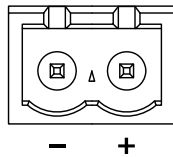

A印：オプションのマウンティング金具を取り付けるための3/8"のねじ穴（深さ：22mm、左右2ヶ所）

B印：図は、ユーロブロックタイプ（フェニックスコンタクト）のコンネクターを示します。

### 仕様

- 再生周波数特性 : 125Hz ~ 15kHz
- 位相特性 : ±45° 700Hz ~ 17kHz
- 最大音圧 : 110dB @ 1m
- 指向角度 : 80° H x 80° V (3kHz ~ 14kHz)
- ユニット : 4"コーンドライバー (16Ω)
- 寸法 : 102 (H) x 102 (W) x 106 (D) (mm)
- 重量 : 1.8 kg

本スピーカ以外に、専用コントローラ MM-4 CEU が必要です。

製品の仕様は、予告なく変更になります。

縮尺：1/5

	メーカー名	ミニチュア ワイドレンジ ラウドスピーカ	図面サイズ <b>A4</b>
	<b>Meyer sound</b>	製品名 <b>MM-4 (ウォータープルーフタイプ)</b>	図面作成日 2009/06