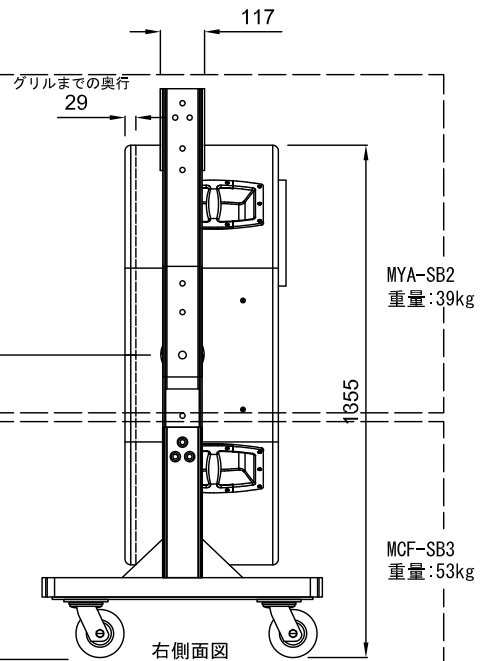

上面図

正面図

右側面図

製品の仕様は、予告なく変更になります。

縮尺： 1/20

	メーカー名	マウンティングヨーク/キャスターフレーム	図面サイズ
	Meyer Sound	製品名	A4
		MYA-SB2/MCF-SB3	図面作成日
			2009/07