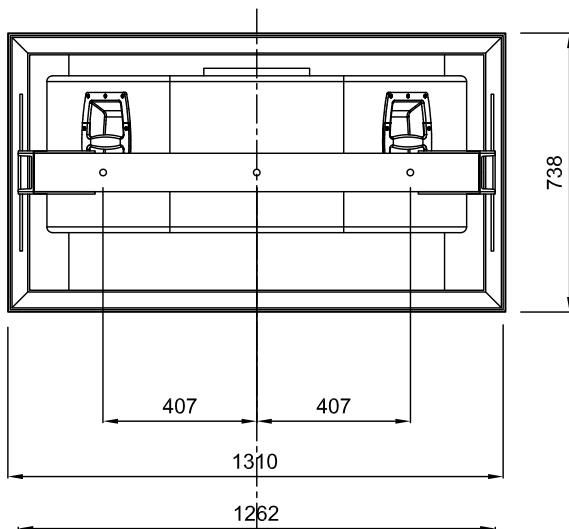

上面図

正面図

右側面図

製品の仕様は、予告なく変更になります。

縮尺： 1/20

	メーカー名	マウンティングヨーク/キャスターフレーム	図面サイズ
	Meyer Sound	製品名	A4
		MYA-SB2/MCF-SB3	図面作成日
			2009/07