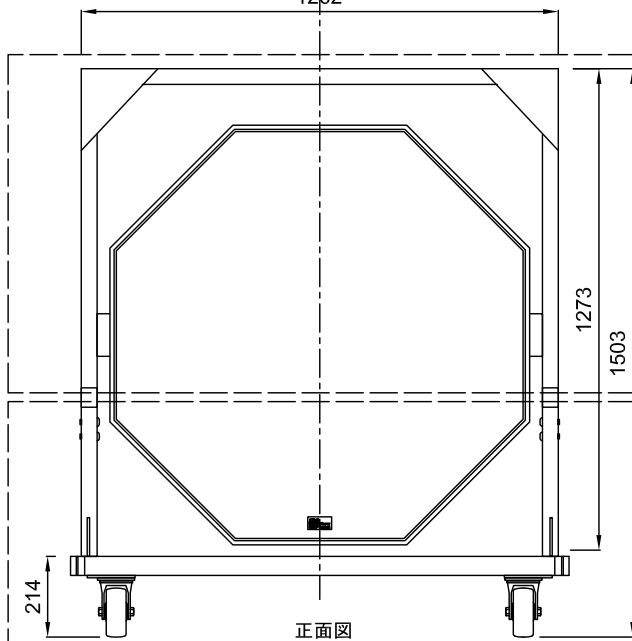

上面図

正面図

右側面図

製品の仕様は、予告なく変更になります。

縮尺： 1/20

	メーカー名	マウンティングヨーク/キャスターフレーム	図面サイズ
	Meyer Sound	製品名	A4
		MYA-SB2/MCF-SB3	図面作成日
			2009/07